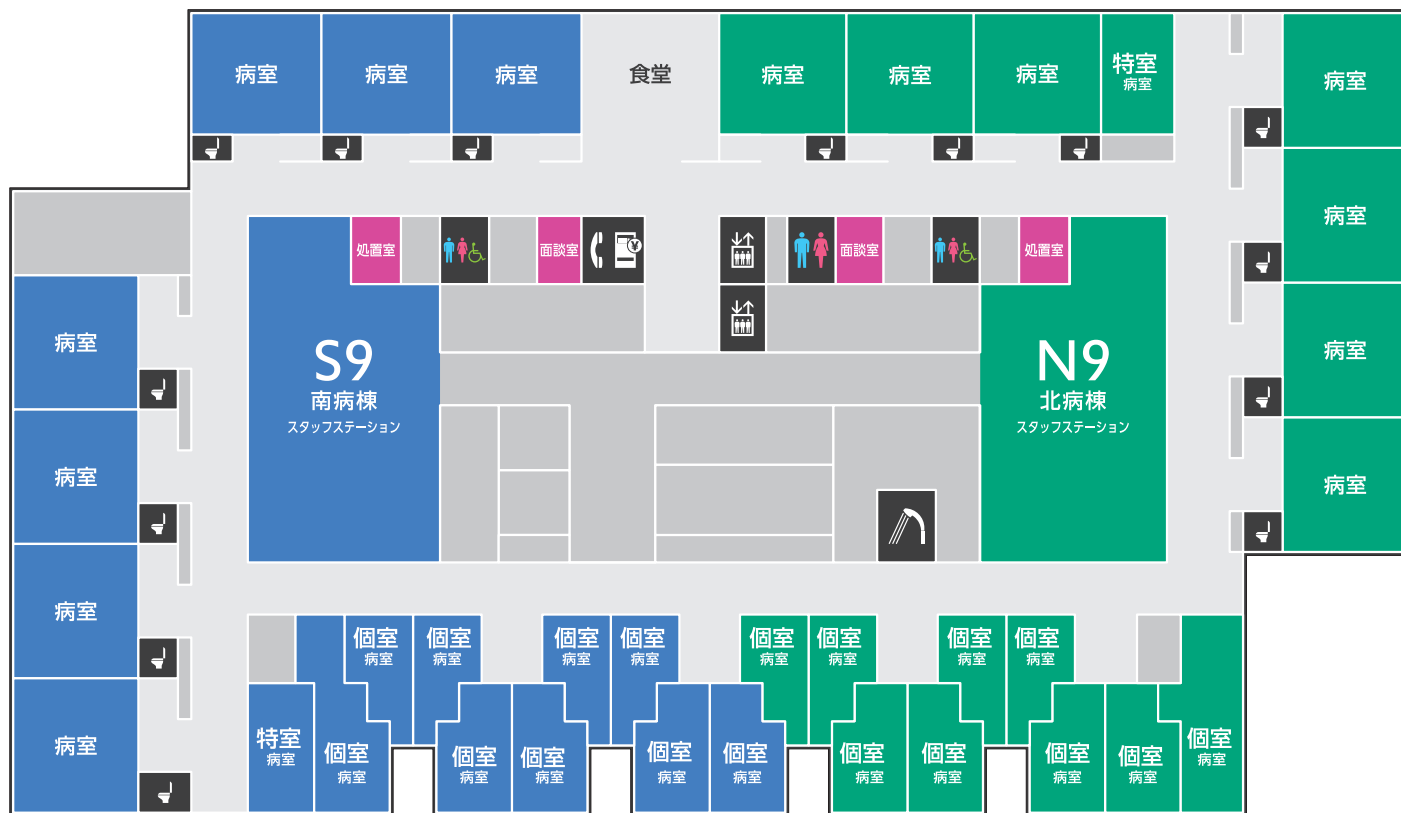

桑名市総合医療センター 入院棟 1F

桑名市総合医療センター 入院棟 2F

桑名市総合医療センター 入院棟 3F

桑名市総合医療センター 入院棟 4F

桑名市総合医療センター 入院棟 5F

桑名市総合医療センター 入院棟 6F

桑名市総合医療センター 入院棟 7F

桑名市総合医療センター 入院棟 8F

桑名市総合医療センター 入院棟 9F