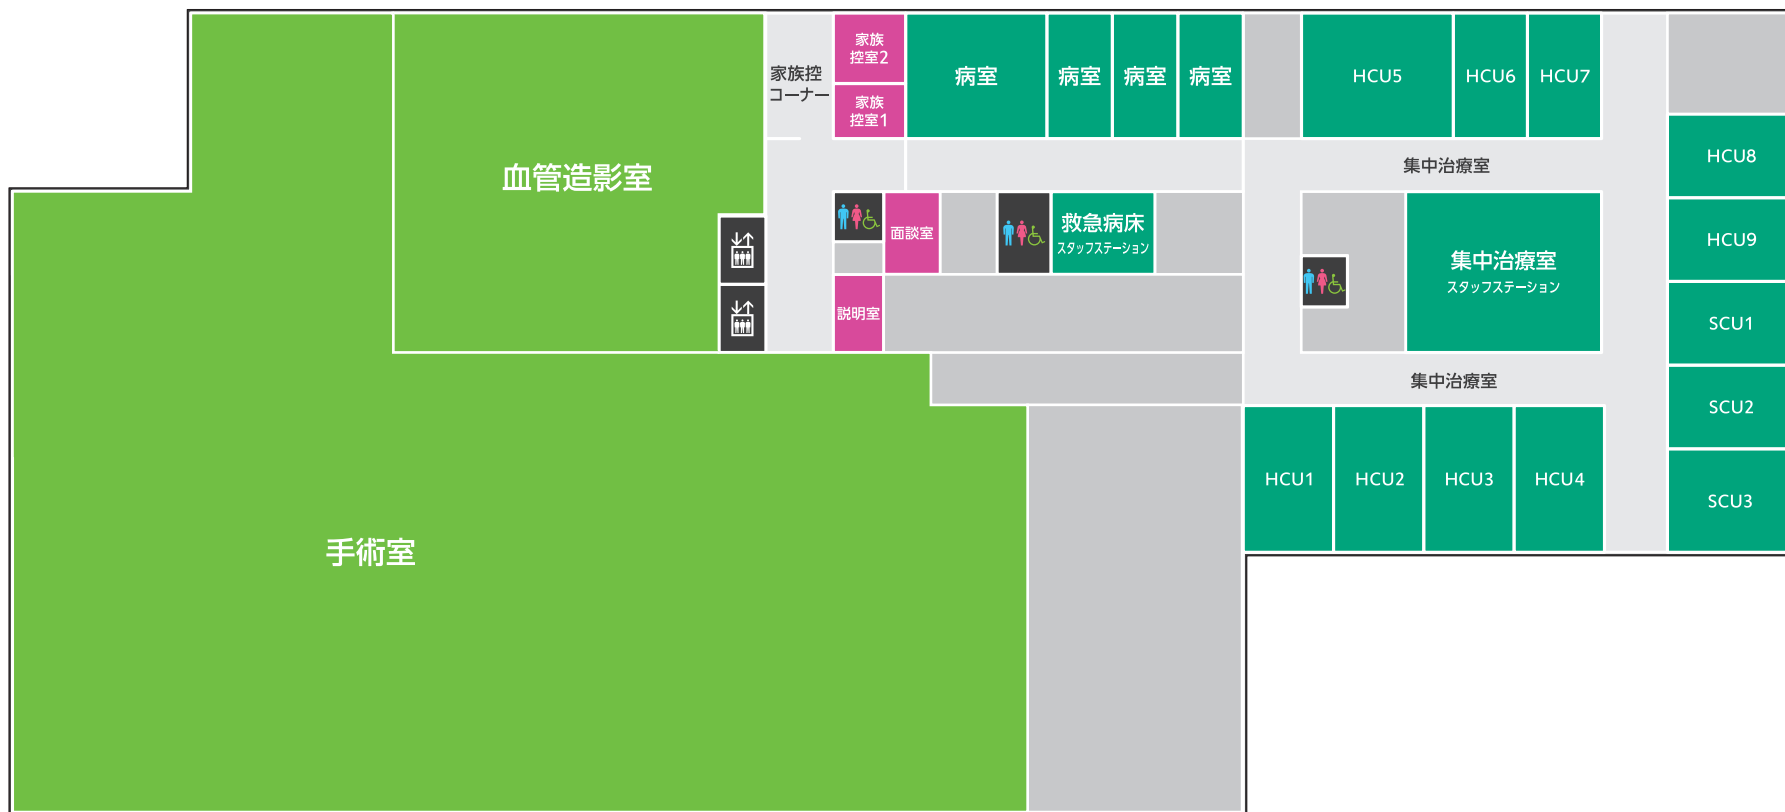

桑名市総合医療センター 入院棟 1F

桑名市総合医療センター 入院棟 2F

桑名市総合医療センター 入院棟 3F

桑名市総合医療センター 入院棟 4F

桑名市総合医療センター 入院棟 5F

桑名市総合医療センター 入院棟 6F

桑名市総合医療センター 入院棟 7F

桑名市総合医療センター 入院棟 8F

桑名市総合医療センター 入院棟 9F