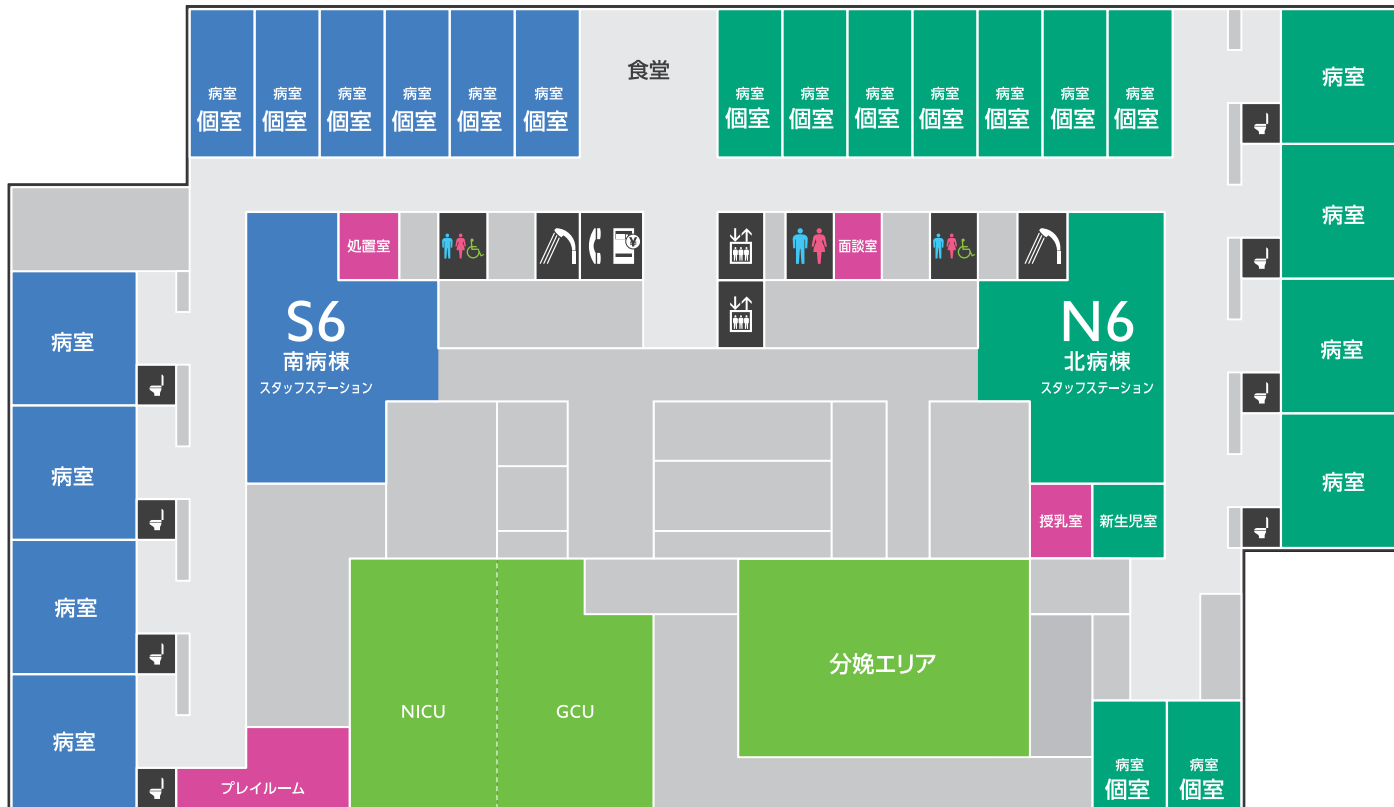

桑名市総合医療センター 入院棟 1F

桑名市総合医療センター 入院棟 2F

桑名市総合医療センター 入院棟 3F

桑名市総合医療センター 入院棟 4F

桑名市総合医療センター 入院棟 5F

桑名市総合医療センター 入院棟 6F

桑名市総合医療センター 入院棟 7F

桑名市総合医療センター 入院棟 8F

桑名市総合医療センター 入院棟 9F