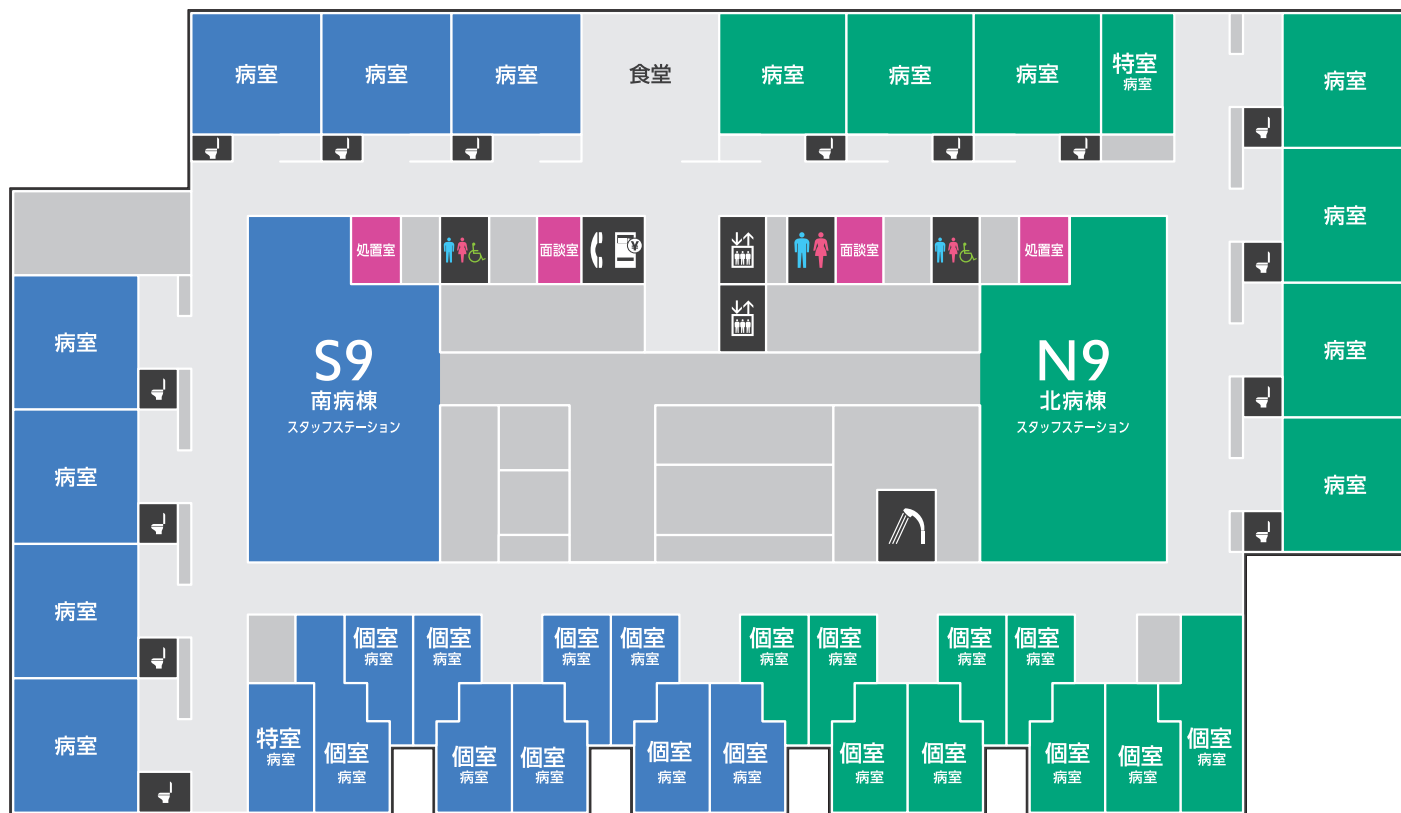

桑名市総合医療センター 入院棟 1F

桑名市総合医療センター 入院棟 2F

桑名市総合医療センター 入院棟 3F

桑名市総合医療センター 入院棟 4F

桑名市総合医療センター 入院棟 5F

桑名市総合医療センター 入院棟 6F

桑名市総合医療センター 入院棟 7F

桑名市総合医療センター 入院棟 8F

桑名市総合医療センター 入院棟 9F