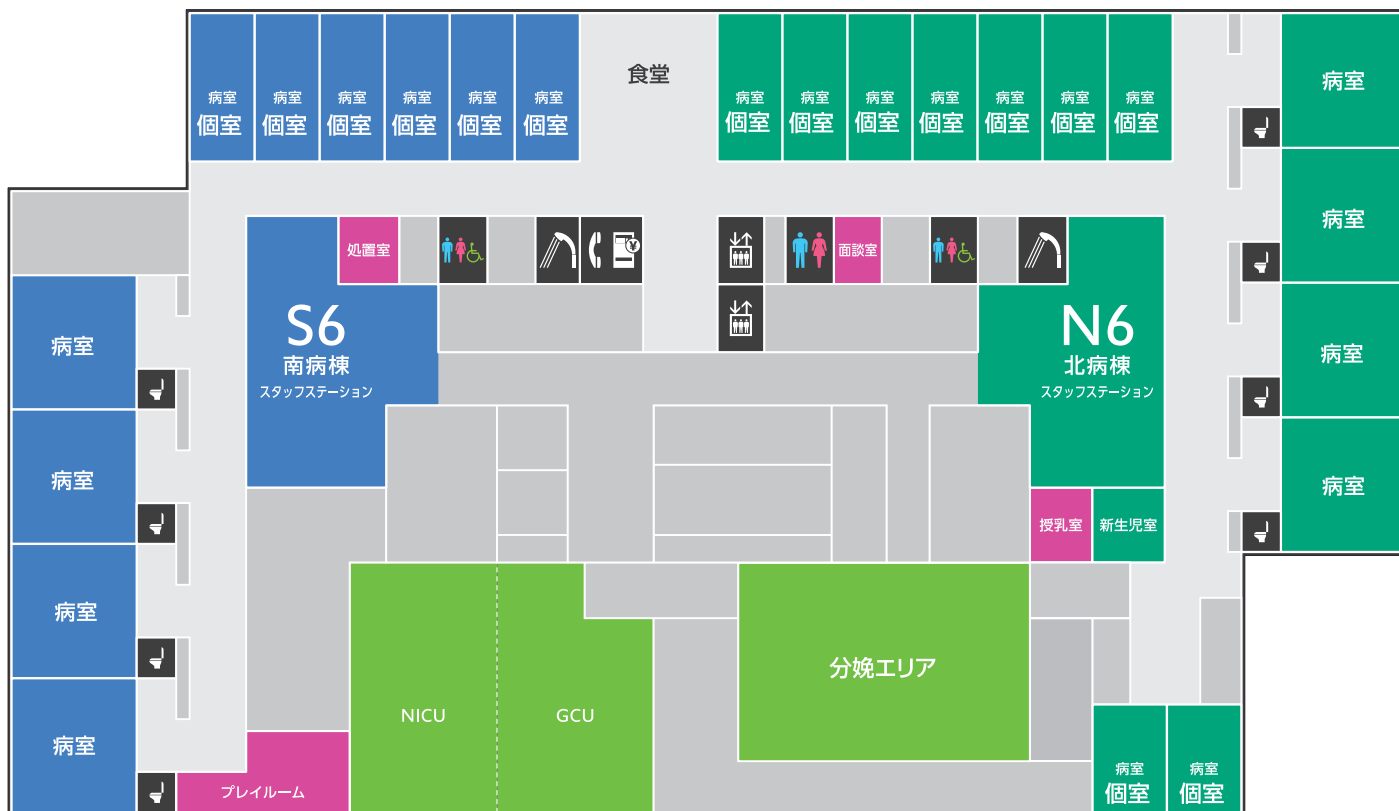

桑名市総合医療センター 入院棟 1F

桑名市総合医療センター 入院棟 2F

桑名市総合医療センター 入院棟 3F

桑名市総合医療センター 入院棟 4F

桑名市総合医療センター 入院棟 5F

桑名市総合医療センター 入院棟 6F

桑名市総合医療センター 入院棟 7F

桑名市総合医療センター 入院棟 8F

桑名市総合医療センター 入院棟 9F