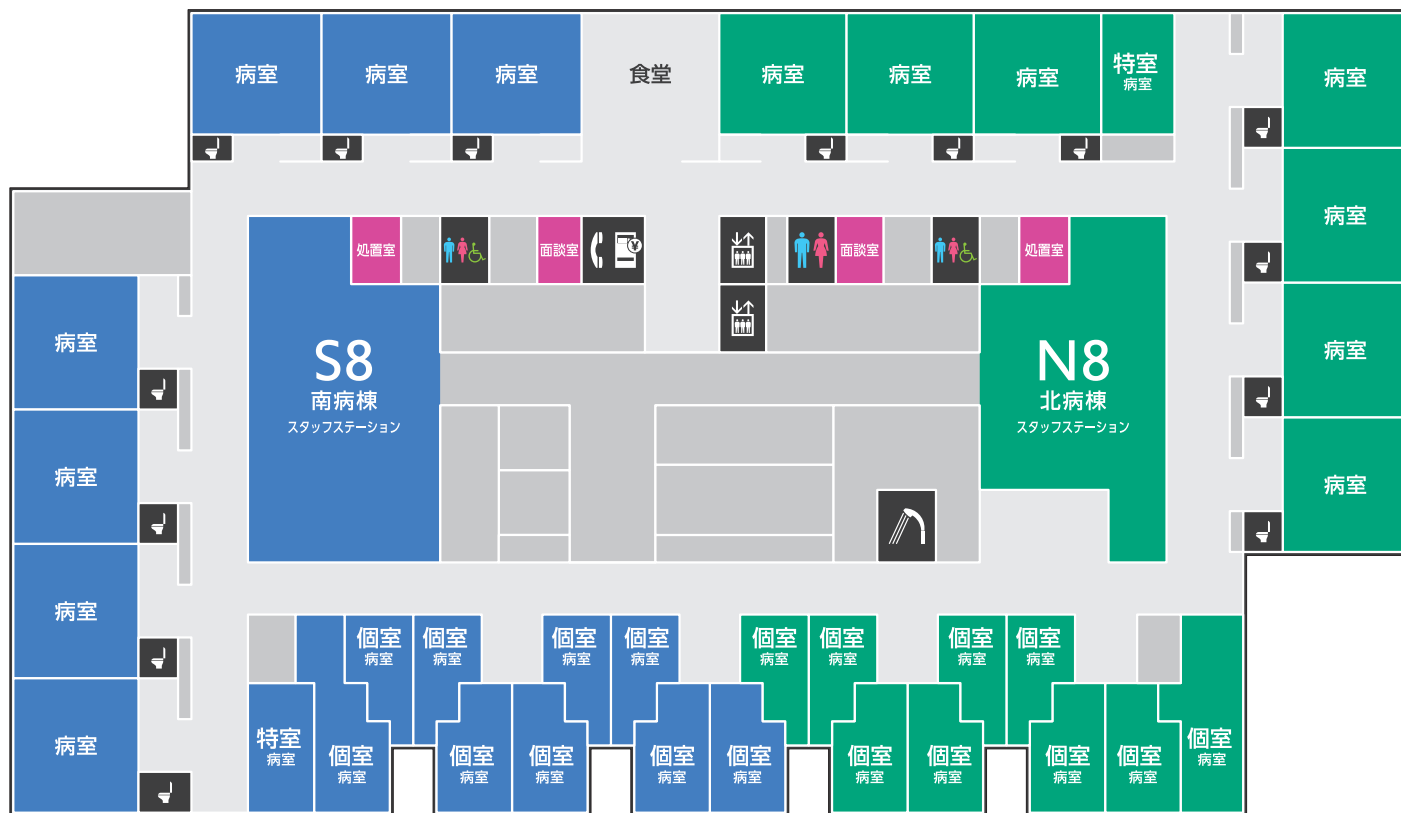

桑名市総合医療センター 入院棟 1F

桑名市総合医療センター 入院棟 2F

桑名市総合医療センター 入院棟 3F

桑名市総合医療センター 入院棟 4F

桑名市総合医療センター 入院棟 5F

桑名市総合医療センター 入院棟 6F

桑名市総合医療センター 入院棟 7F

桑名市総合医療センター 入院棟 8F

桑名市総合医療センター 入院棟 9F